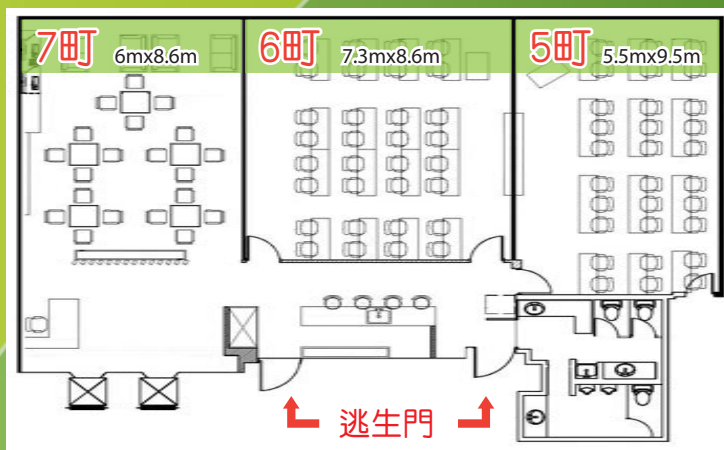

價目表

以下報價含稅

平面位置圖

會議室	一般時段租金	特別時段租金	超時費每小時 一般/特別
5町	4500元	5100元	1500/1700元
6町	4800元	5400元	1600/1800元
7町	3600元	4200元	1200/1400元
8町	4500元	5100元	1500/1700元
9町	4500元	5100元	1500/1700元